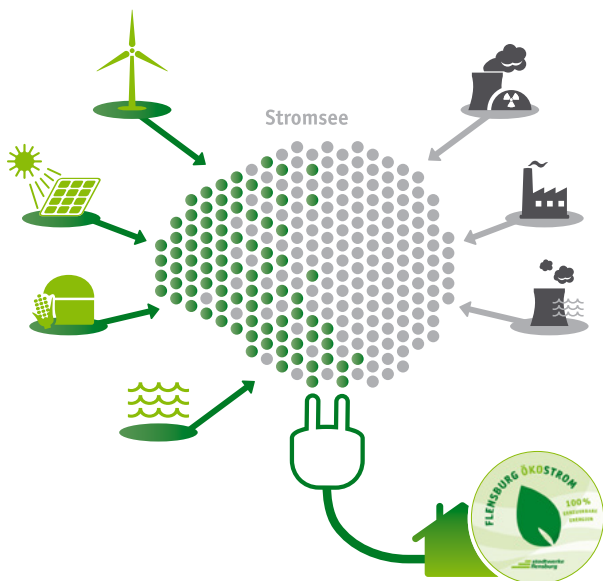

# Was ist Flensburg eXtra öko?

*Grüner Strom  
aus regenerativer Energie*

**Flensburg eXtra öko** ist der umweltfreundliche Strom der Stadtwerke Flensburg. Mit diesem Grünstromprodukt, auch Ökostrom oder regenerativer Strom genannt, wird Ihr Stromverbrauch aus 100 % erneuerbaren Energiequellen in das Netz eingespeist – garantiert!

Zusätzlich wird **Flensburg eXtra öko** jährlich vom TÜV-Nord anhand des Kriterienkatalogs Ökostrom auf seine Umweltfreundlichkeit überprüft. Auf diese Weise bieten wir Ihnen die doppelte Sicherheit, dass **Flensburg eXtra öko** unsere Umwelt und das Klima nachhaltig schont.

# Wie kommt der Strom zu mir?

*Der Strom, den Sie verbrauchen, wird regenerativ in das Stromnetz eingespeist*

REGENERATIVER STROM

KONVENTIONELLER STROM

Europa hat ein Stromversorgungssystem, das ähnlich wie ein Stausee funktioniert – mit mehreren Zuflüssen und vielen Abflüssen. Die „Zuflüsse“ sind die Stromerzeuger, die „Abflüsse“ sind die Stromkunden – also Sie. Die Stromerzeuger speisen ihren Strom in den Stromsee ein, Sie als Kunde entnehmen den Strom, den Sie benötigen. Dabei kann die Energie aus Ihrer Steckdose nicht mehr direkt einer bestimmten Quelle zugeordnet werden.

Für die Schonung der Umwelt zählt jedoch nicht, welchen Strom Sie aus dem Stromnetz entnehmen, sondern welche Energiequellen den Stromsee auffüllen.

Wer sich für **Flensburg eXtra öko** entscheidet, trägt aktiv dazu bei, dass der Anteil regenerativer Energie im Stromsee steigt.