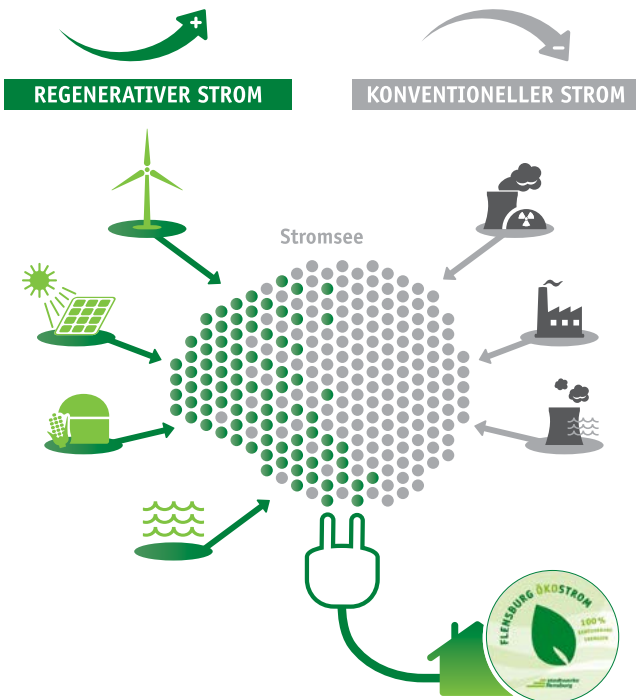

Das ok-power-Gütesiegel steht für eine transparente und glaubwürdige Ökostromzertifizierung, die mit einem echten Zusatznutzen für die Umwelt einhergeht. Verantwortlich für die Vergabe ist der Verein EnergieVision e. V., dessen Träger das Öko-Institut und die Verbraucherzentrale in Nordrhein-Westfalen sind. Das ok-power-Gütesiegel hilft Verbrauchern, die Qualität der zahlreichen Ökostrom-Angebote besser zu bewerten und sich richtig zu entscheiden.

Die Vergabekriterien für das ok-power-Gütesiegel werden jährlich strengstens überprüft. In die Bewertung fließt ein, dass der Strom ausschließlich aus regenerativen Energien stammt und zudem der Bau von neuen Erzeugungsanlagen gefördert wird.

Zusätzlich wird **Flensburg eXtra öko** jährlich vom TÜV-Nord anhand des Kriterienkatalogs Ökostrom auf seine Umweltfreundlichkeit überprüft. Auf diese Weise bieten wir Ihnen die doppelte Sicherheit, dass **Flensburg eXtra öko** unsere Umwelt und das Klima nachhaltig schont.

Wie kommt der Strom zu mir?

Der Strom, den Sie verbrauchen, wird regenerativ in das Stromnetz eingespeist

Europa hat ein Stromversorgungssystem, das ähnlich wie ein Stausee funktioniert – mit mehreren Zuflüssen und vielen Abflüssen. Die „Zuflüsse“ sind die Stromerzeuger, die „Abflüsse“ sind die Stromkunden – also Sie. Die Stromerzeuger speisen ihren Strom in den Stromsee ein, Sie als Kunde entnehmen den Strom, den Sie benötigen. Dabei kann die Energie aus Ihrer Steckdose nicht mehr direkt einer bestimmten Quelle zugeordnet werden.