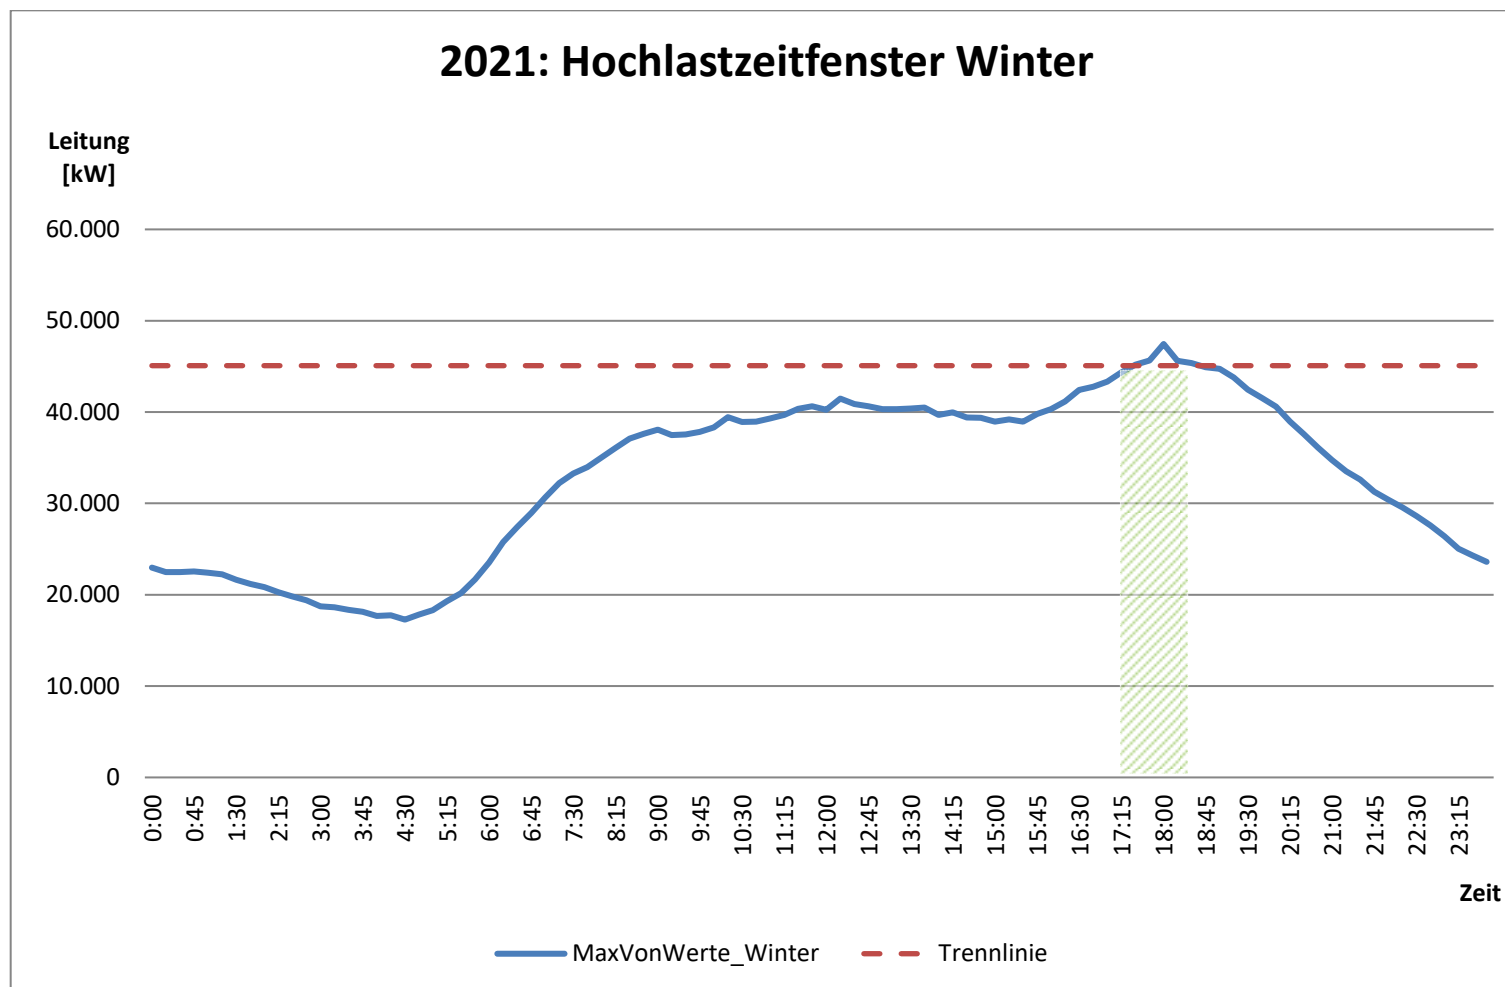

Hochlastzeitfenster Niederspannung Stadtwerke Flensburg GmbH, Winter 2021

Ansprechpartner: Malte Dibbern
Telefon: 0461-487-1736,
@mail: malte.dibbern@stadtwerke-flensburg.de