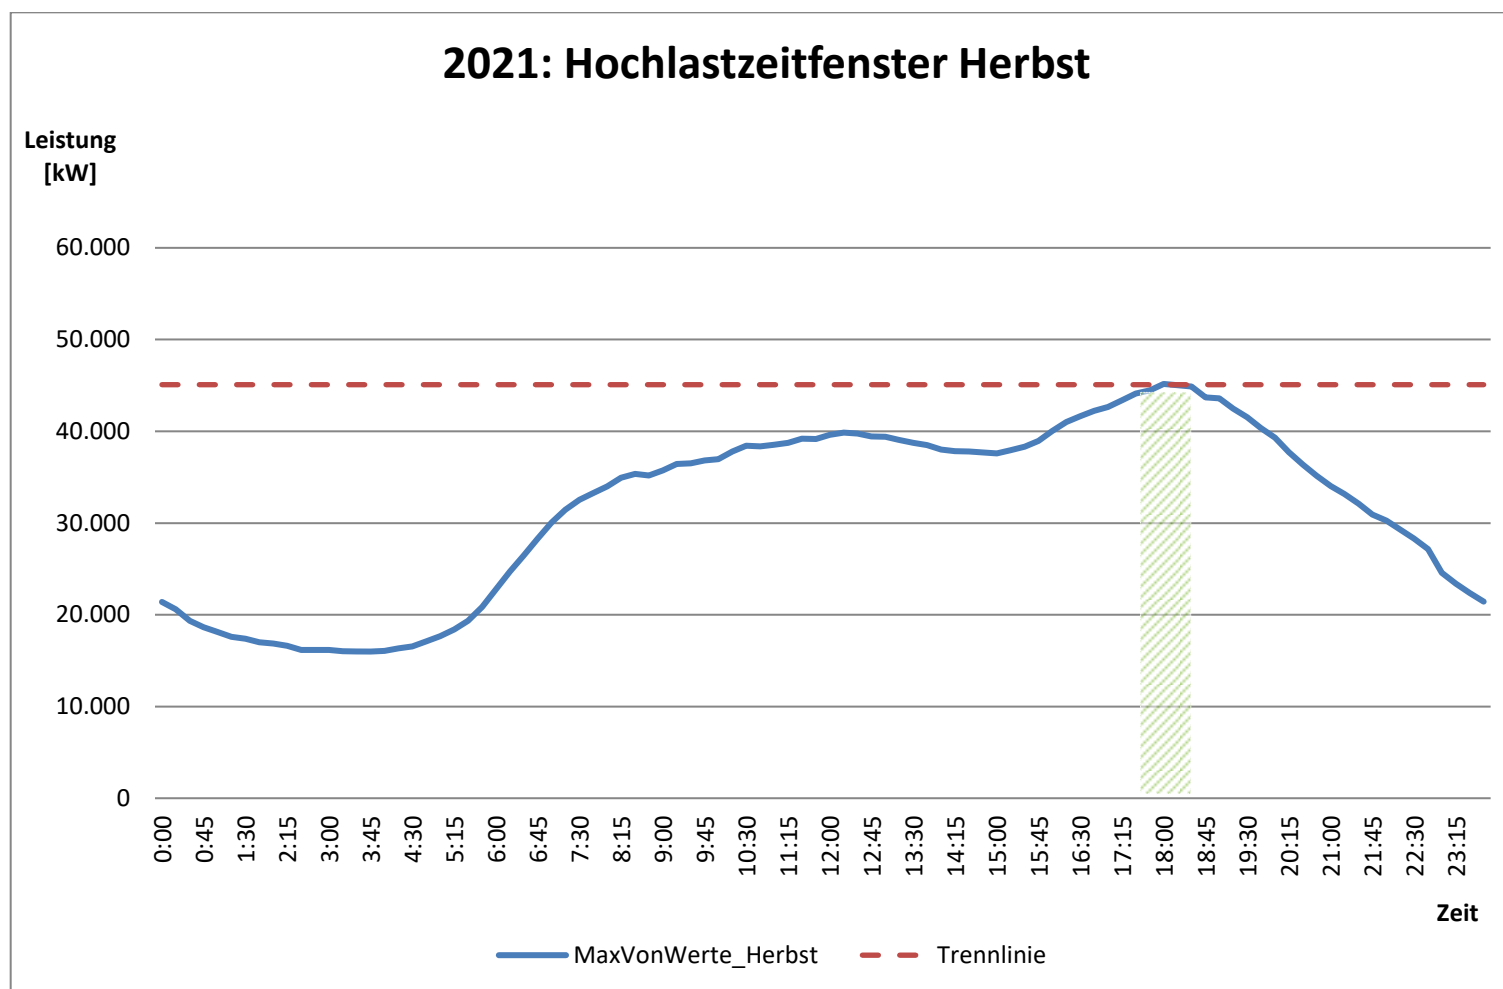

Hochlastzeitfenster Niederspannung Stadtwerke Flensburg GmbH, Herbst 2021

Ansprechpartner: Malte Dibbern
Telefon: 0461-487-1736,
@mail: malte.dibbern@stadtwerke-flensburg.de