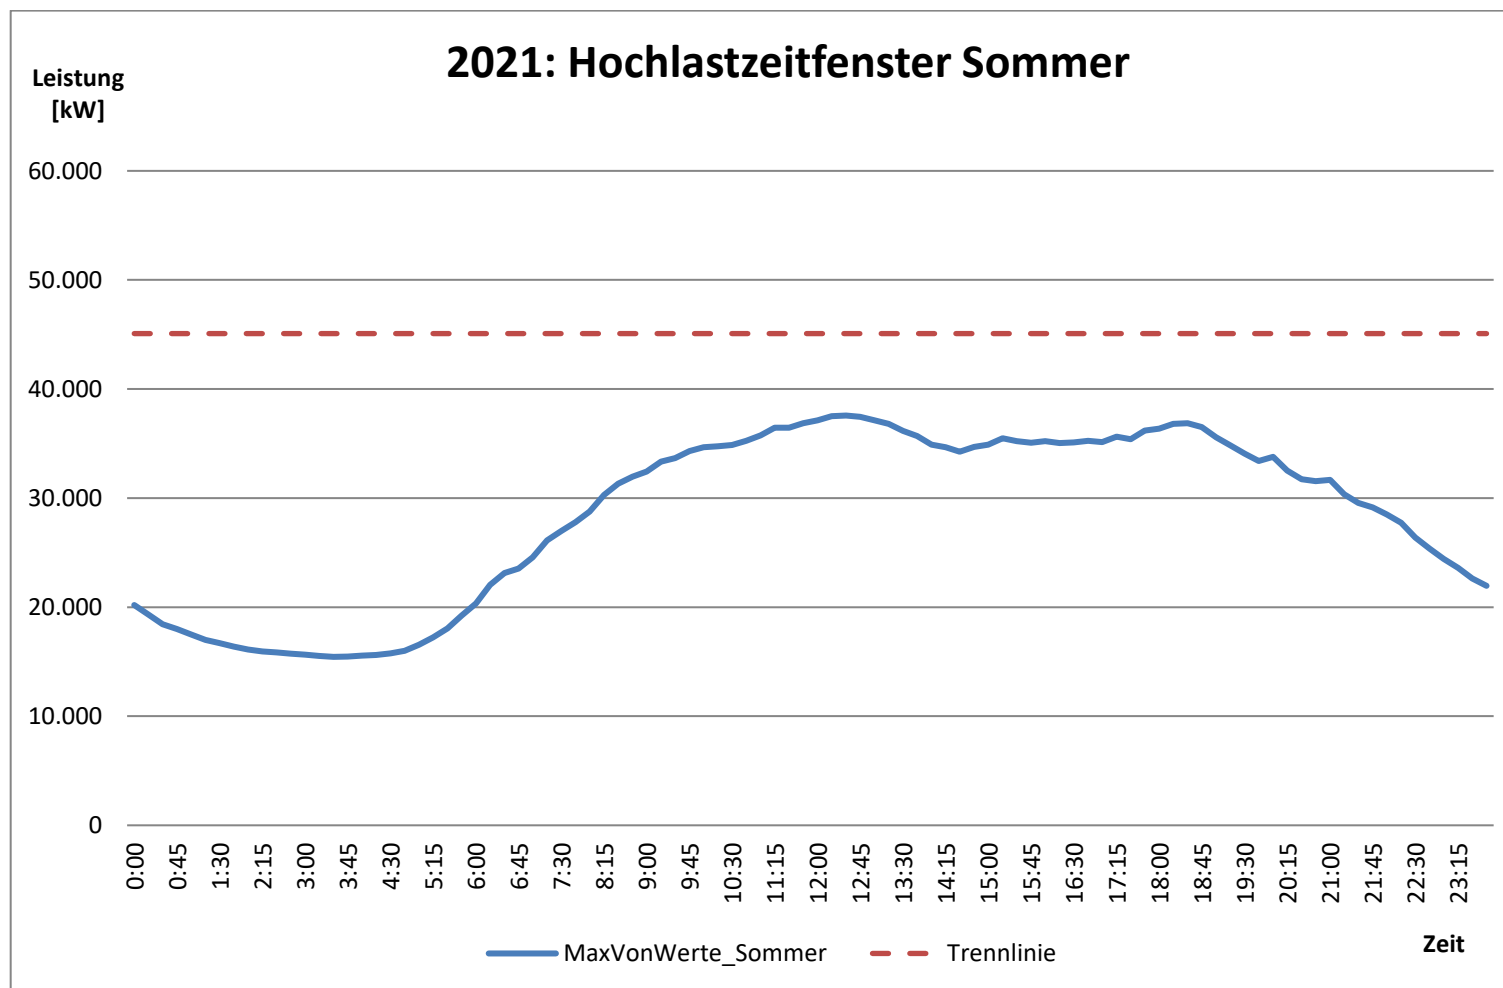

Hochlastzeitfenster Niederspannung Stadtwerke Flensburg GmbH, Sommer 2021

Kein Hochlastzeitfenster

Ansprechpartner: Malte Dibbern
Telefon: 0461-487-1736,
@mail: malte.dibbern@stadtwerke-flensburg.de