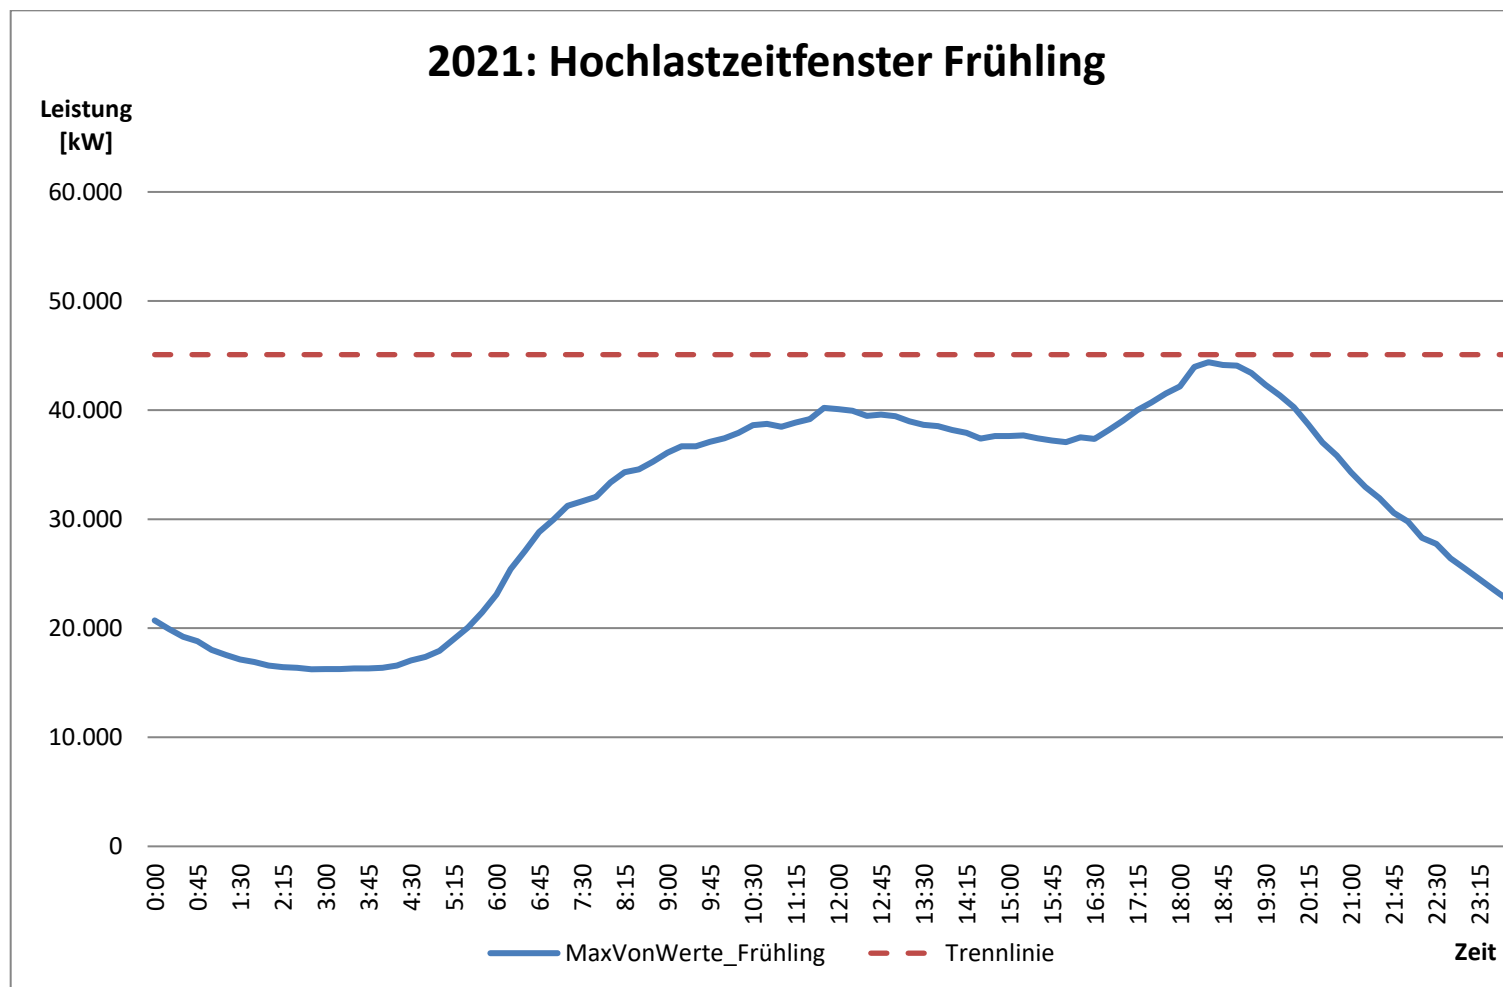

Hochlastzeitfenster Niederspannung Stadtwerke Flensburg GmbH, Frühling 2021

Kein Hochlastzeitfenster

Ansprechpartner: Malte Dibbern
Telefon: 0461-487-1736,
@mail: malte.dibbern@stadtwerke-flensburg.de