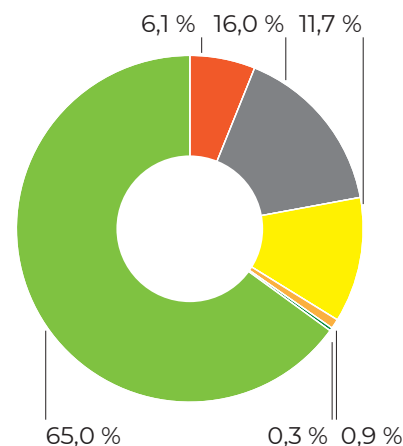

# Stromkennzeichnung der Stadtwerke Flensburg GmbH für das Jahr 2020

Energieträgermix Stromprodukte

Energieträgermix Ökostromprodukte

Verbleibender Energieträgermix

Energieträgermix Deutschland

CO2-Emission g/kWh	555	0	229	310
Radioaktiver Abfall g/kWh	0,0004	0,0000	0,0002	0,0003

- Kernenergie
- Kohle
- Erdgas
- Sonstige fossile Energieträger
- Erneuerbare Energien mit Herkunftsnachweisen, nicht finanziert aus der EEG-Umlage
- Anteil Erneuerbarer Energien, finanziert aus der EEG-Umlage