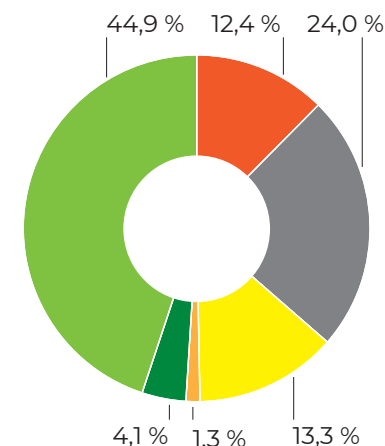

# Stromkennzeichnung der Stadtwerke Flensburg GmbH für das Jahr 2020

Energieträgermix Stromprodukte

Energieträgermix Ökostromprodukte

Verbleibender Energieträgermix

Energieträgermix Deutschland

CO2-Emission g/kWh	555	0	229	310
Radioaktiver Abfall g/kWh	0,0004	0,0000	0,0002	0,0003

- Kernenergie
- Kohle
- Erdgas
- Sonstige fossile Energieträger
- Erneuerbare Energien mit Herkunftsnachweisen, nicht finanziert aus der EEG-Umlage
- Anteil Erneuerbarer Energien, finanziert aus der EEG-Umlage