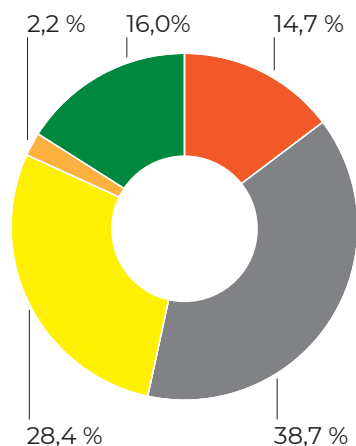

# Stromkennzeichnung der Stadtwerke Flensburg GmbH für das Jahr 2020

Energieträgermix Stromprodukte

Energieträgermix Ökostromprodukte

Verbleibender Energieträgermix

Energieträgermix Deutschland

CO2-Emission g/kWh	555	0	229	310
Radioaktiver Abfall g/kWh	0,0004	0,0000	0,0002	0,0003

- Kernenergie
- Kohle
- Erdgas
- Sonstige fossile Energieträger
- Erneuerbare Energien mit Herkunftsnachweisen, nicht finanziert aus der EEG-Umlage
- Anteil Erneuerbarer Energien, finanziert aus der EEG-Umlage