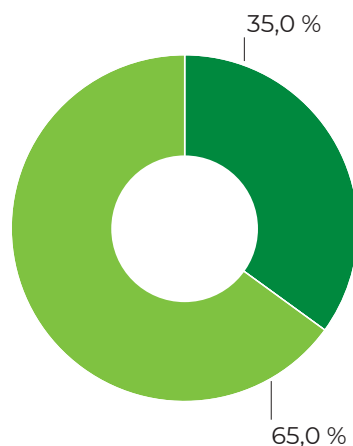

# Stromkennzeichnung der Stadtwerke Flensburg GmbH für das Jahr 2020

Energieträgermix Stromprodukte

Energieträgermix Ökostromprodukte

Verbleibender Energieträgermix

Energieträgermix Deutschland

CO2-Emission g/kWh	555	0	229	310
Radioaktiver Abfall g/kWh	0,0004	0,0000	0,0002	0,0003

- Kernenergie
- Kohle
- Erdgas
- Sonstige fossile Energieträger
- Erneuerbare Energien mit Herkunftsnachweisen, nicht finanziert aus der EEG-Umlage
- Anteil Erneuerbarer Energien, finanziert aus der EEG-Umlage